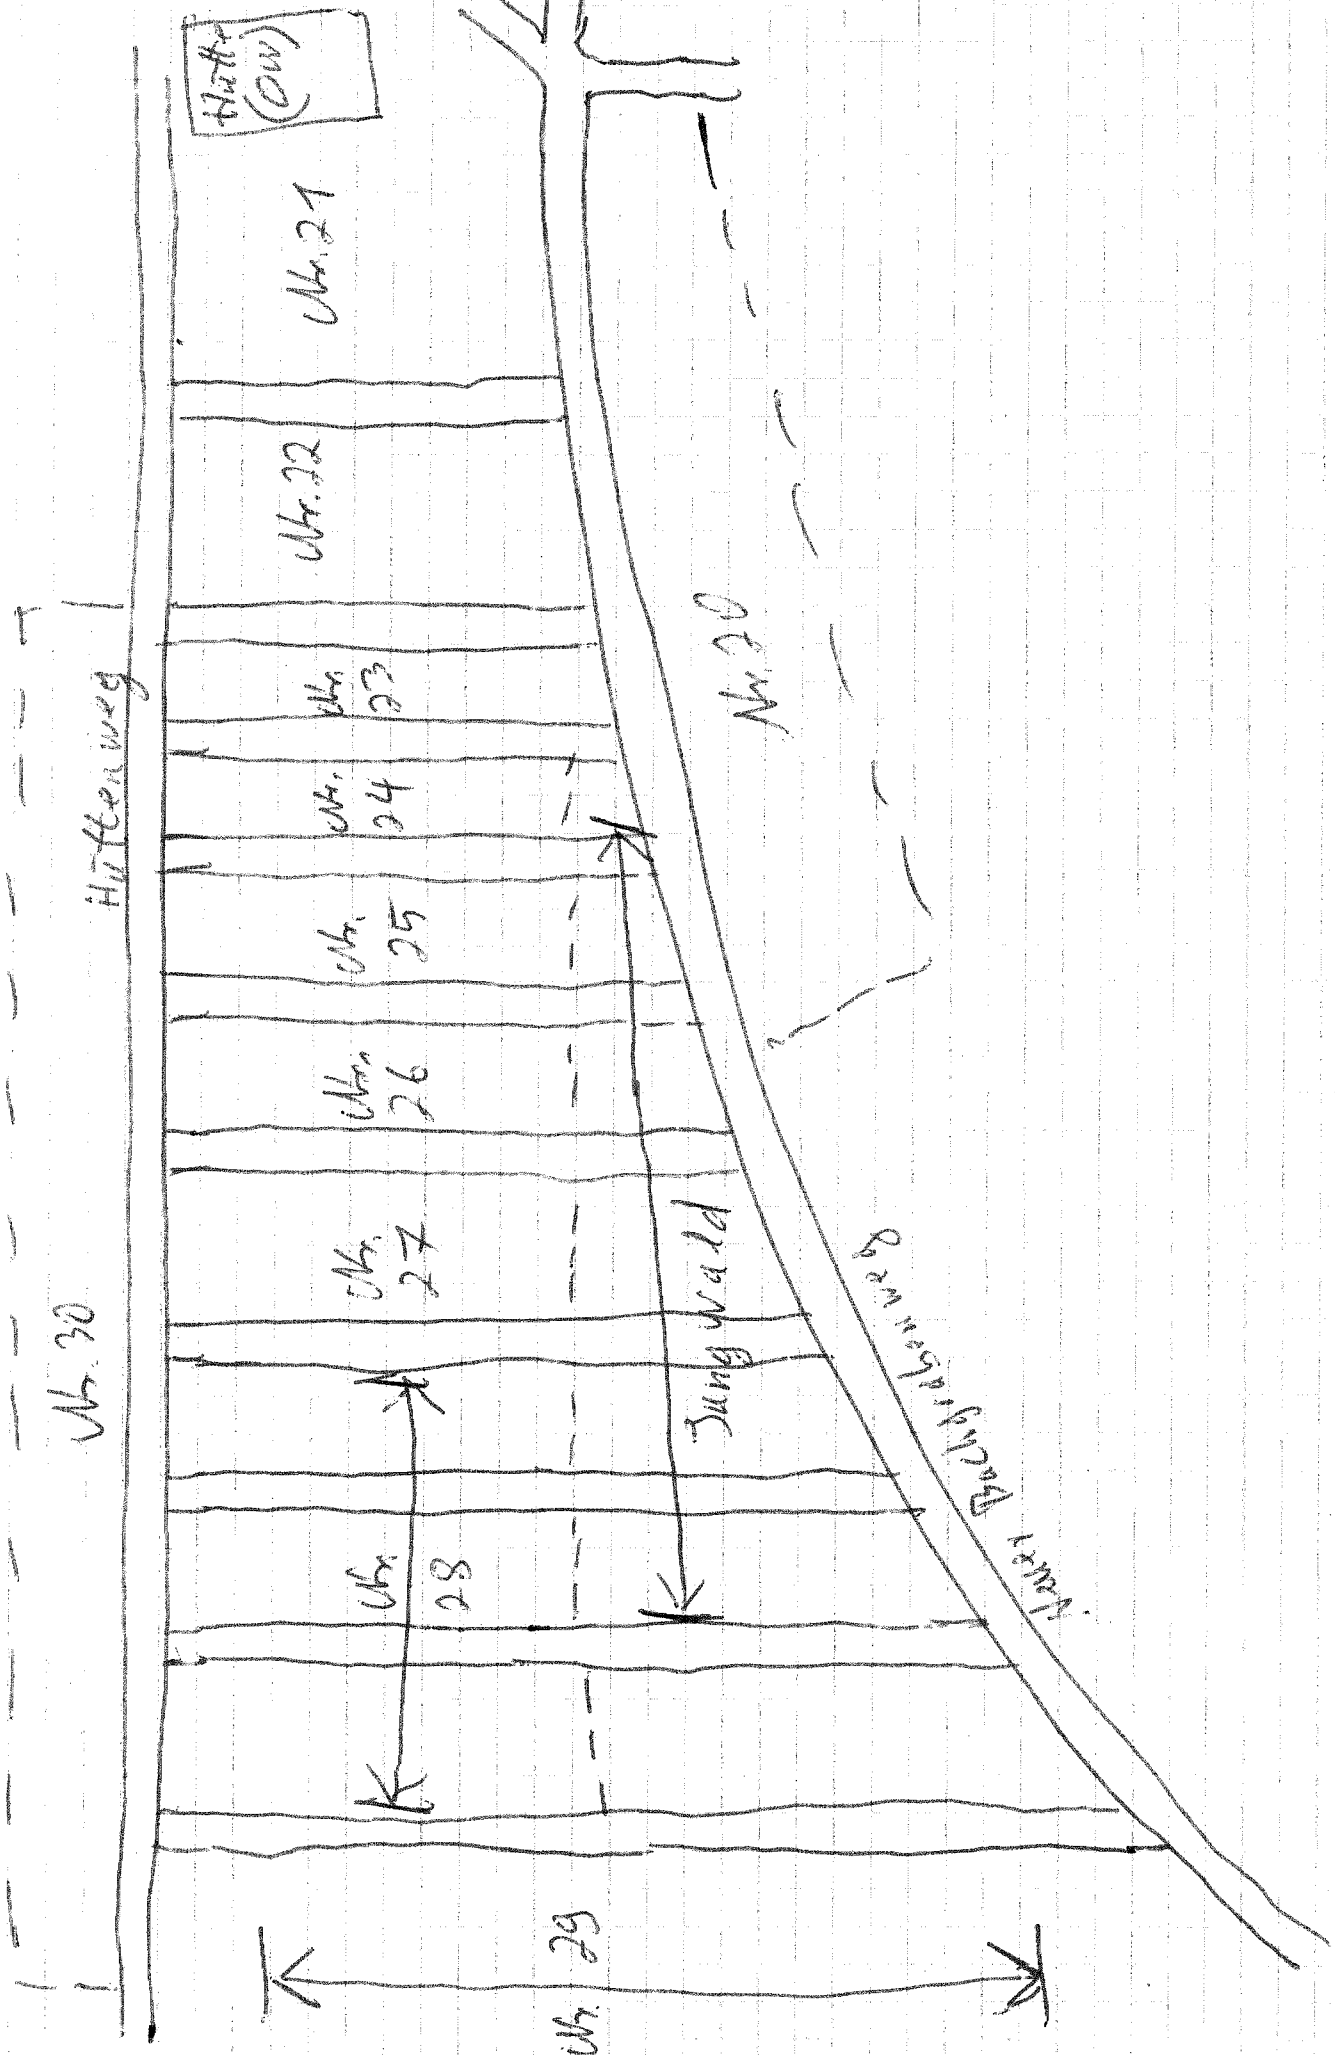

Schlagraum Muhlberg (Bergwald)

FWJ 19/20

Schlagraum

Mahlberg (Eigenwald)

YWF 19120

Jungwuchs

Jungwuchs

Jungwuchs

Altholz

Jh. 11

Jh. 13

Jh. 3

Jh. 7

Jh. 4

Jh. 5

Jh. 6

Jh. 7

Jh. 8

Jh. 10

Jh. 12

Jh. 14

Jh. 15

Abdrehung →

STRASSE

Schlagraum

Mahlberg (Bergwald)

FW 19/20