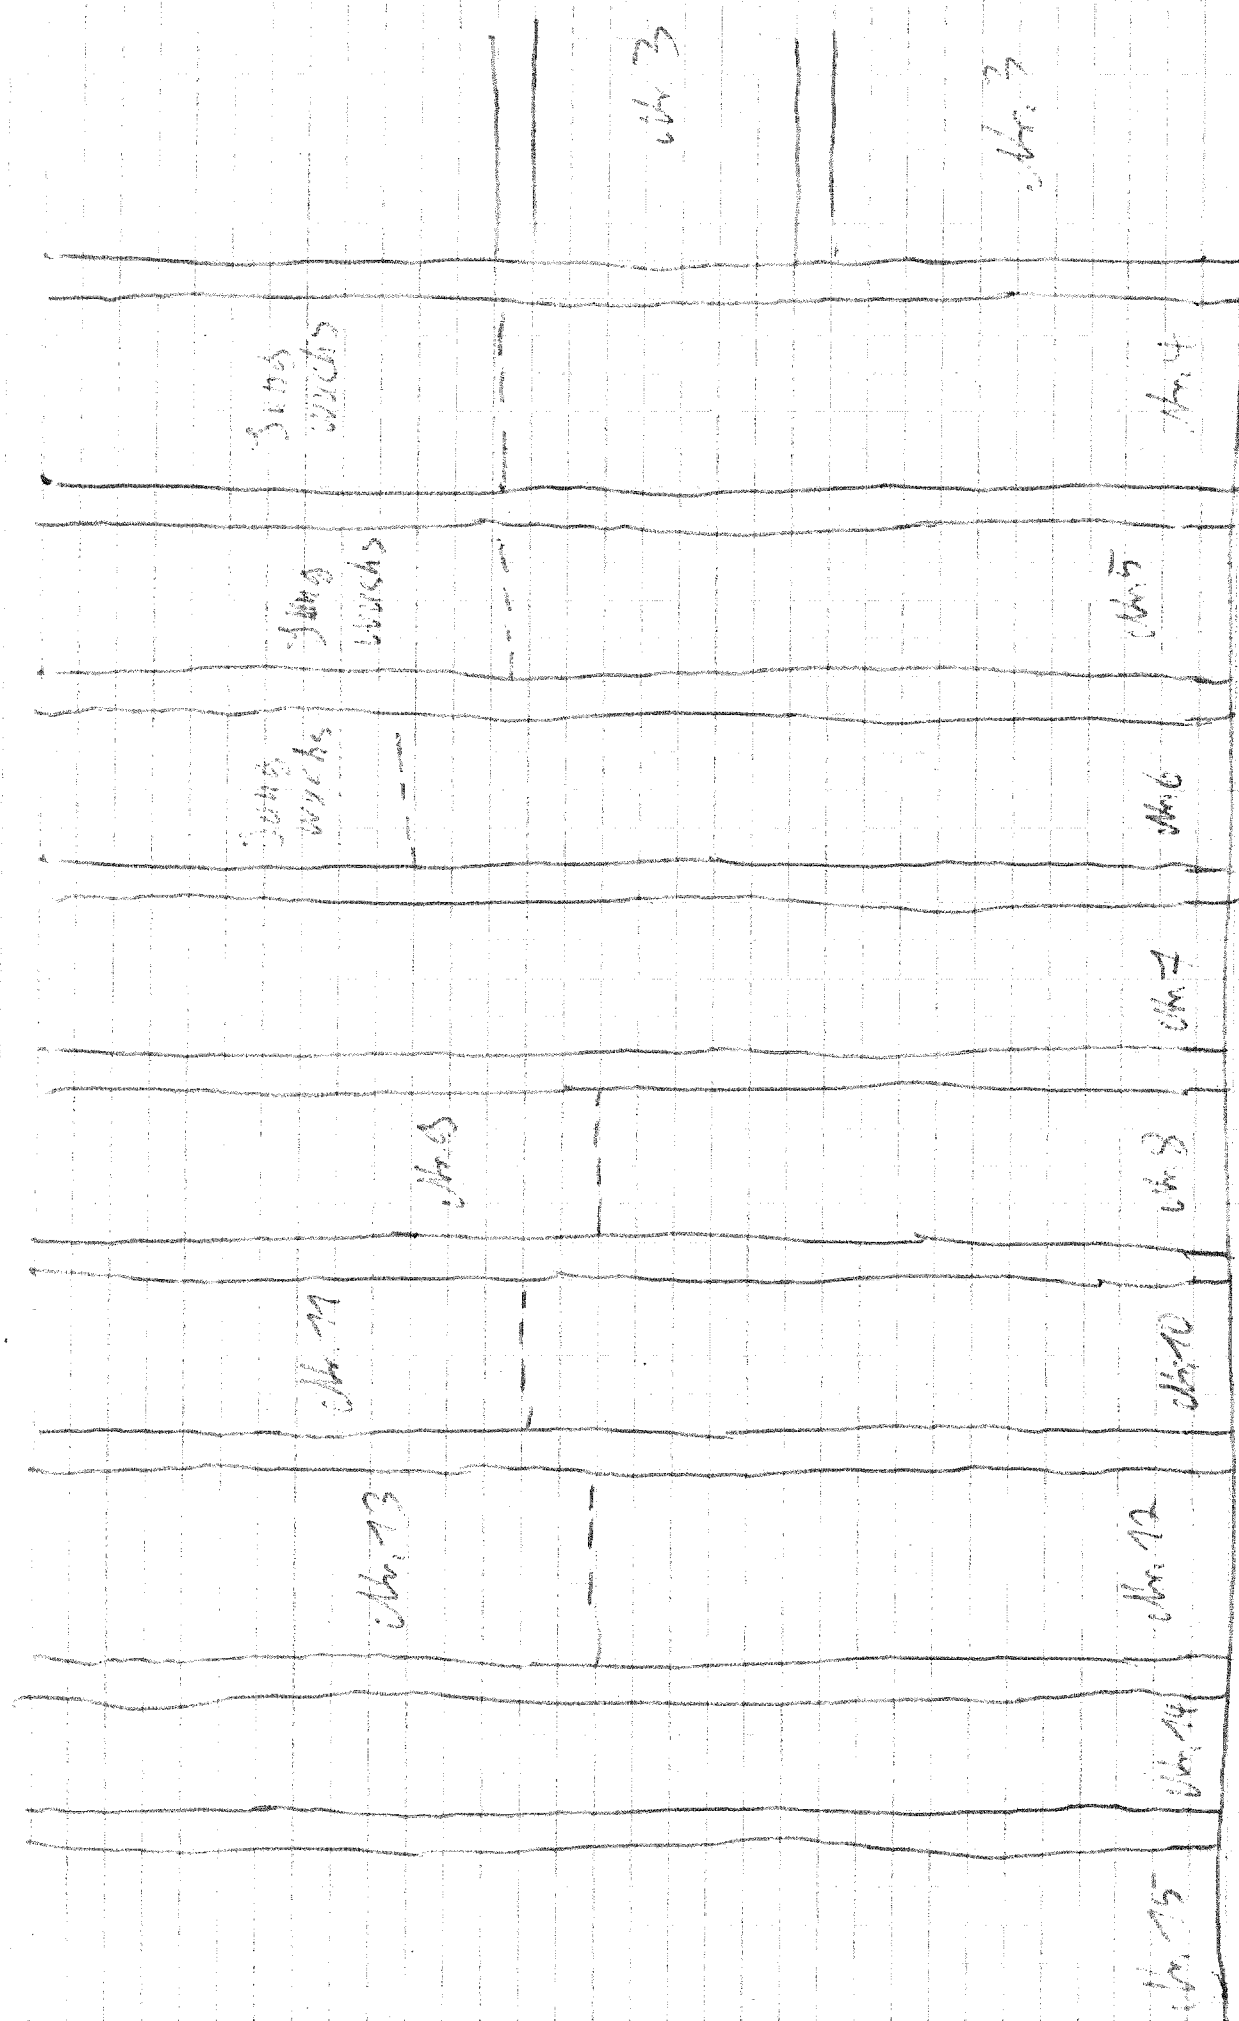

Schlagraum Muhlberg (Bergwald)

FWJ 19/20

Schlagraum

Mahlberg (Eigenwald)

YWF 19120

Jungwuchs

Jungwuchs

Jungwuchs

Altholz

Jh. 11

Jh. 13

Jh. 3

Jh. 7

Jh. 4

Jh. 5

Jh. 6

Jh. 7

Jh. 8

Jh. 10

Jh. 12

Jh. 14

Jh. 15

Abdrehung →

STRASSE

Schlagraum

Mahlberg (Bergwald)

FW 19/20